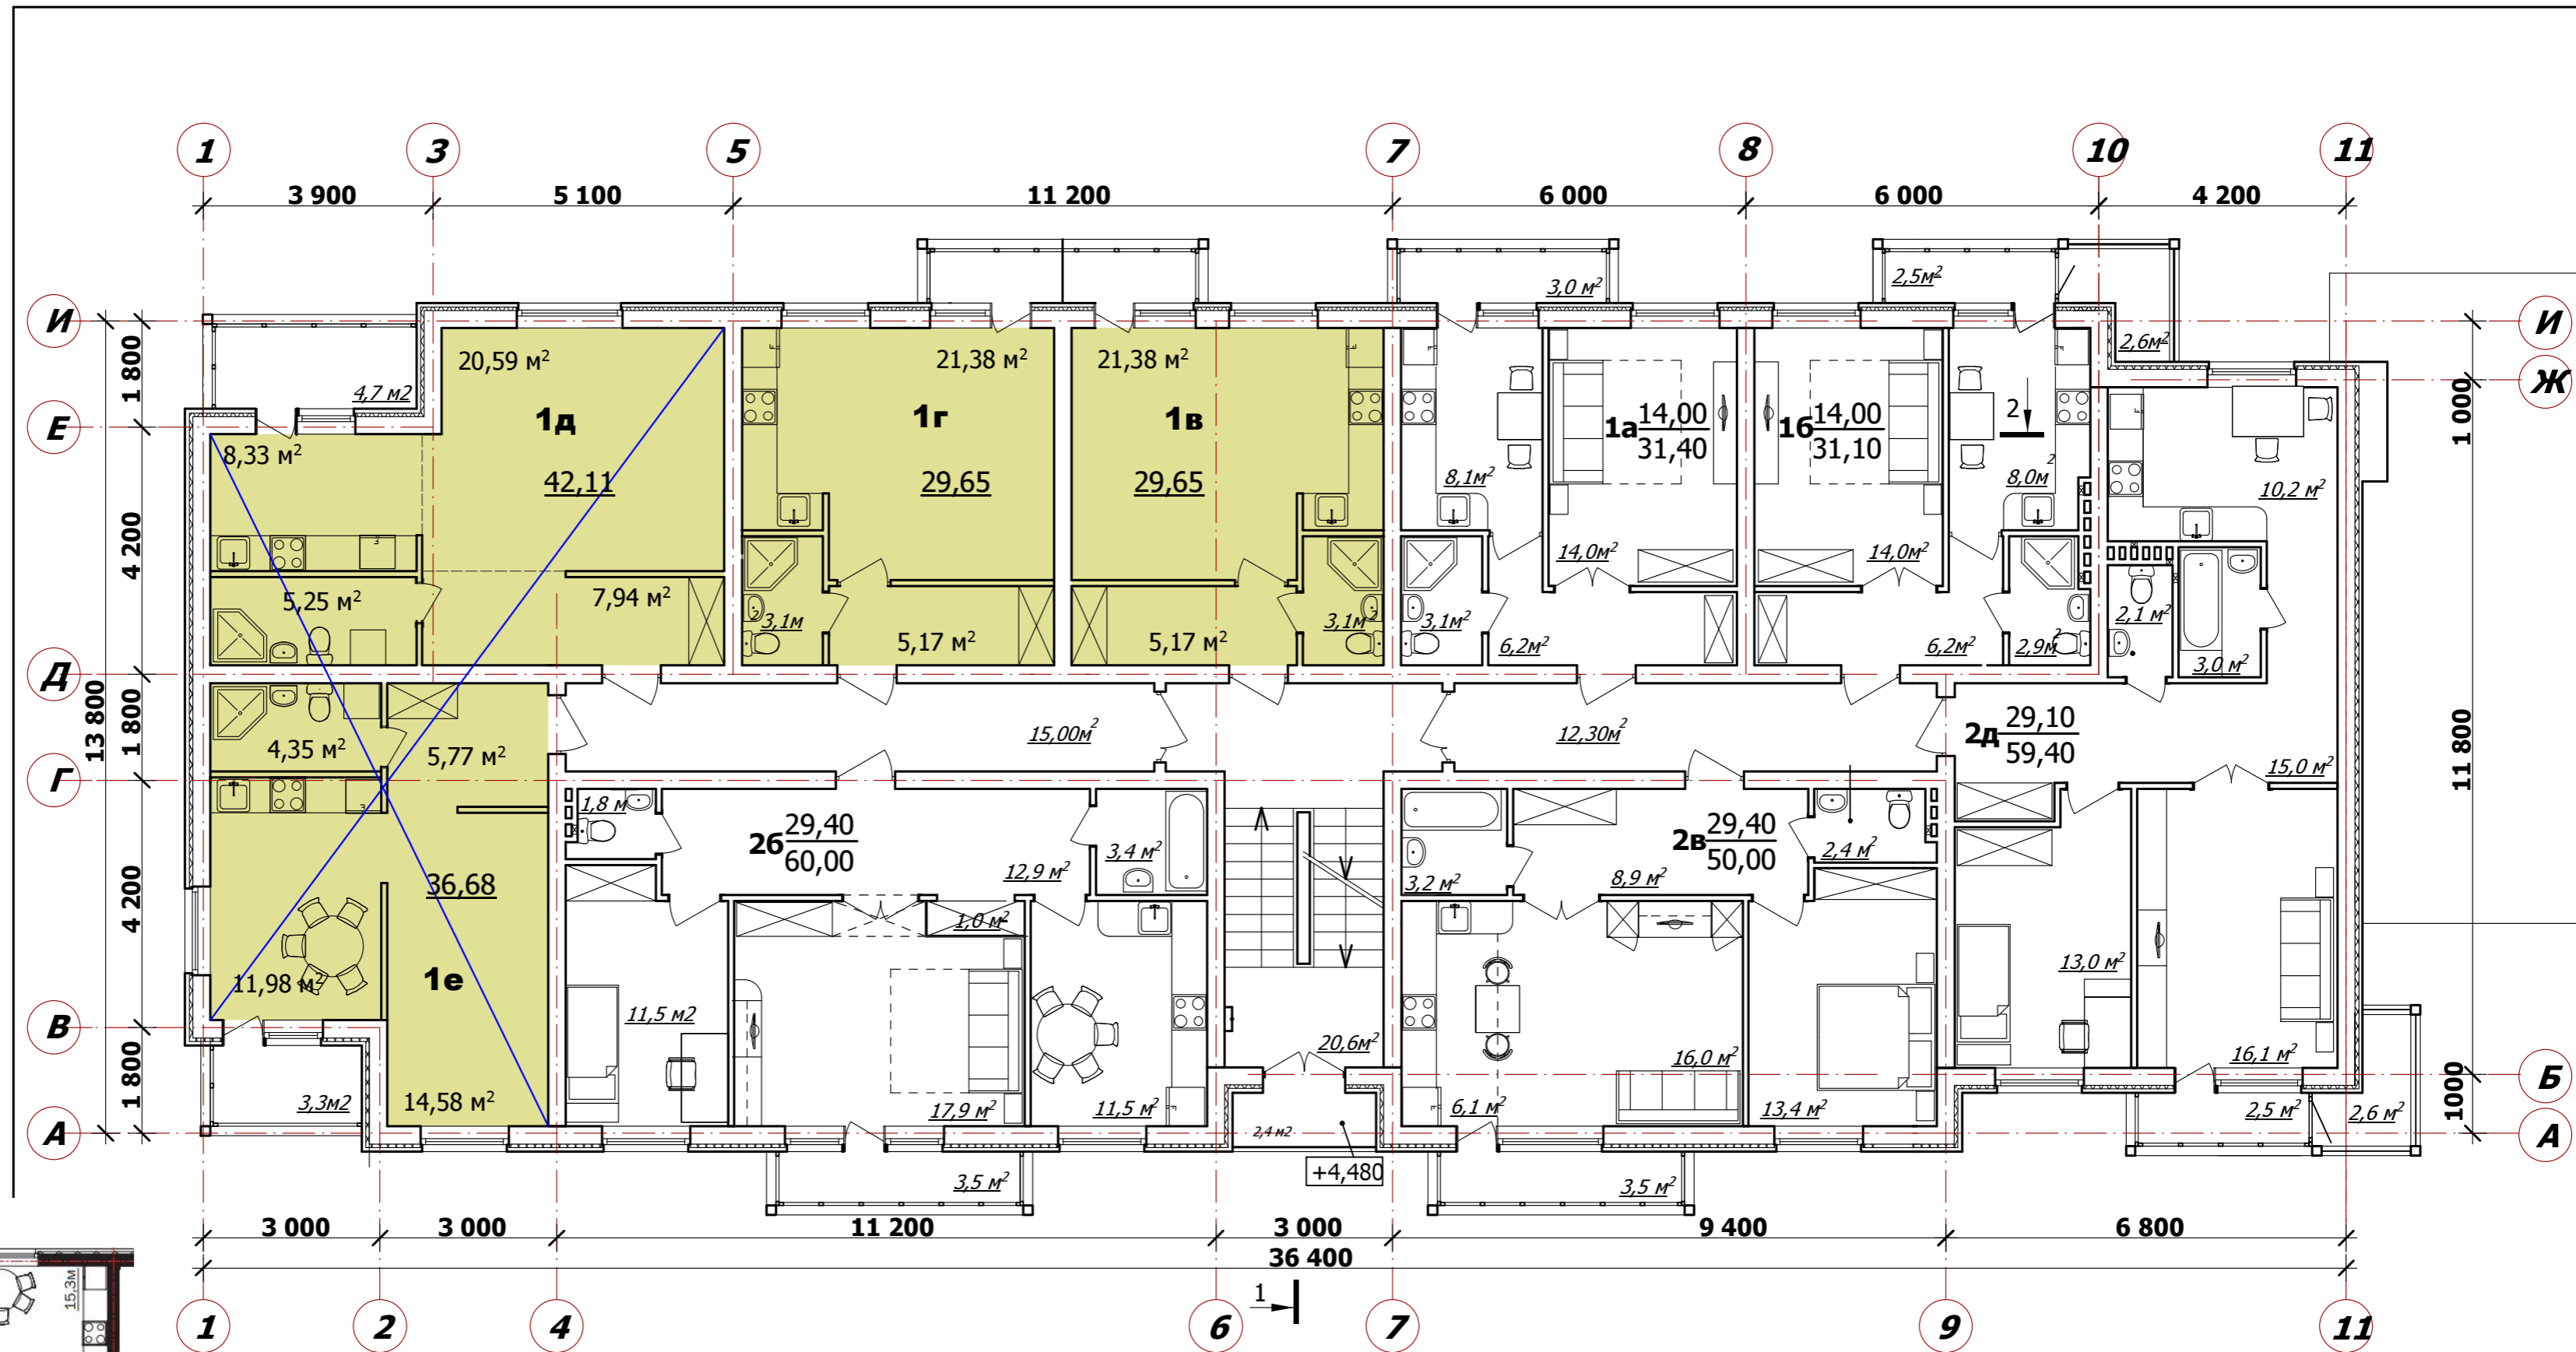

Проект РЖСМ2 (НМ3) - модифицированный

Номенклатура квартир на один дом :

- 1 комнатные квартиры ----- 16шт.**
- 2 комнатные квартиры ----- 9шт.**
- 3 комнатные квартиры -----1шт. (на 3 этаже помечено синим крестом)**

новые квартиры

по проекту РЖС

3-х комнатная квартира
на 3-ем этаже