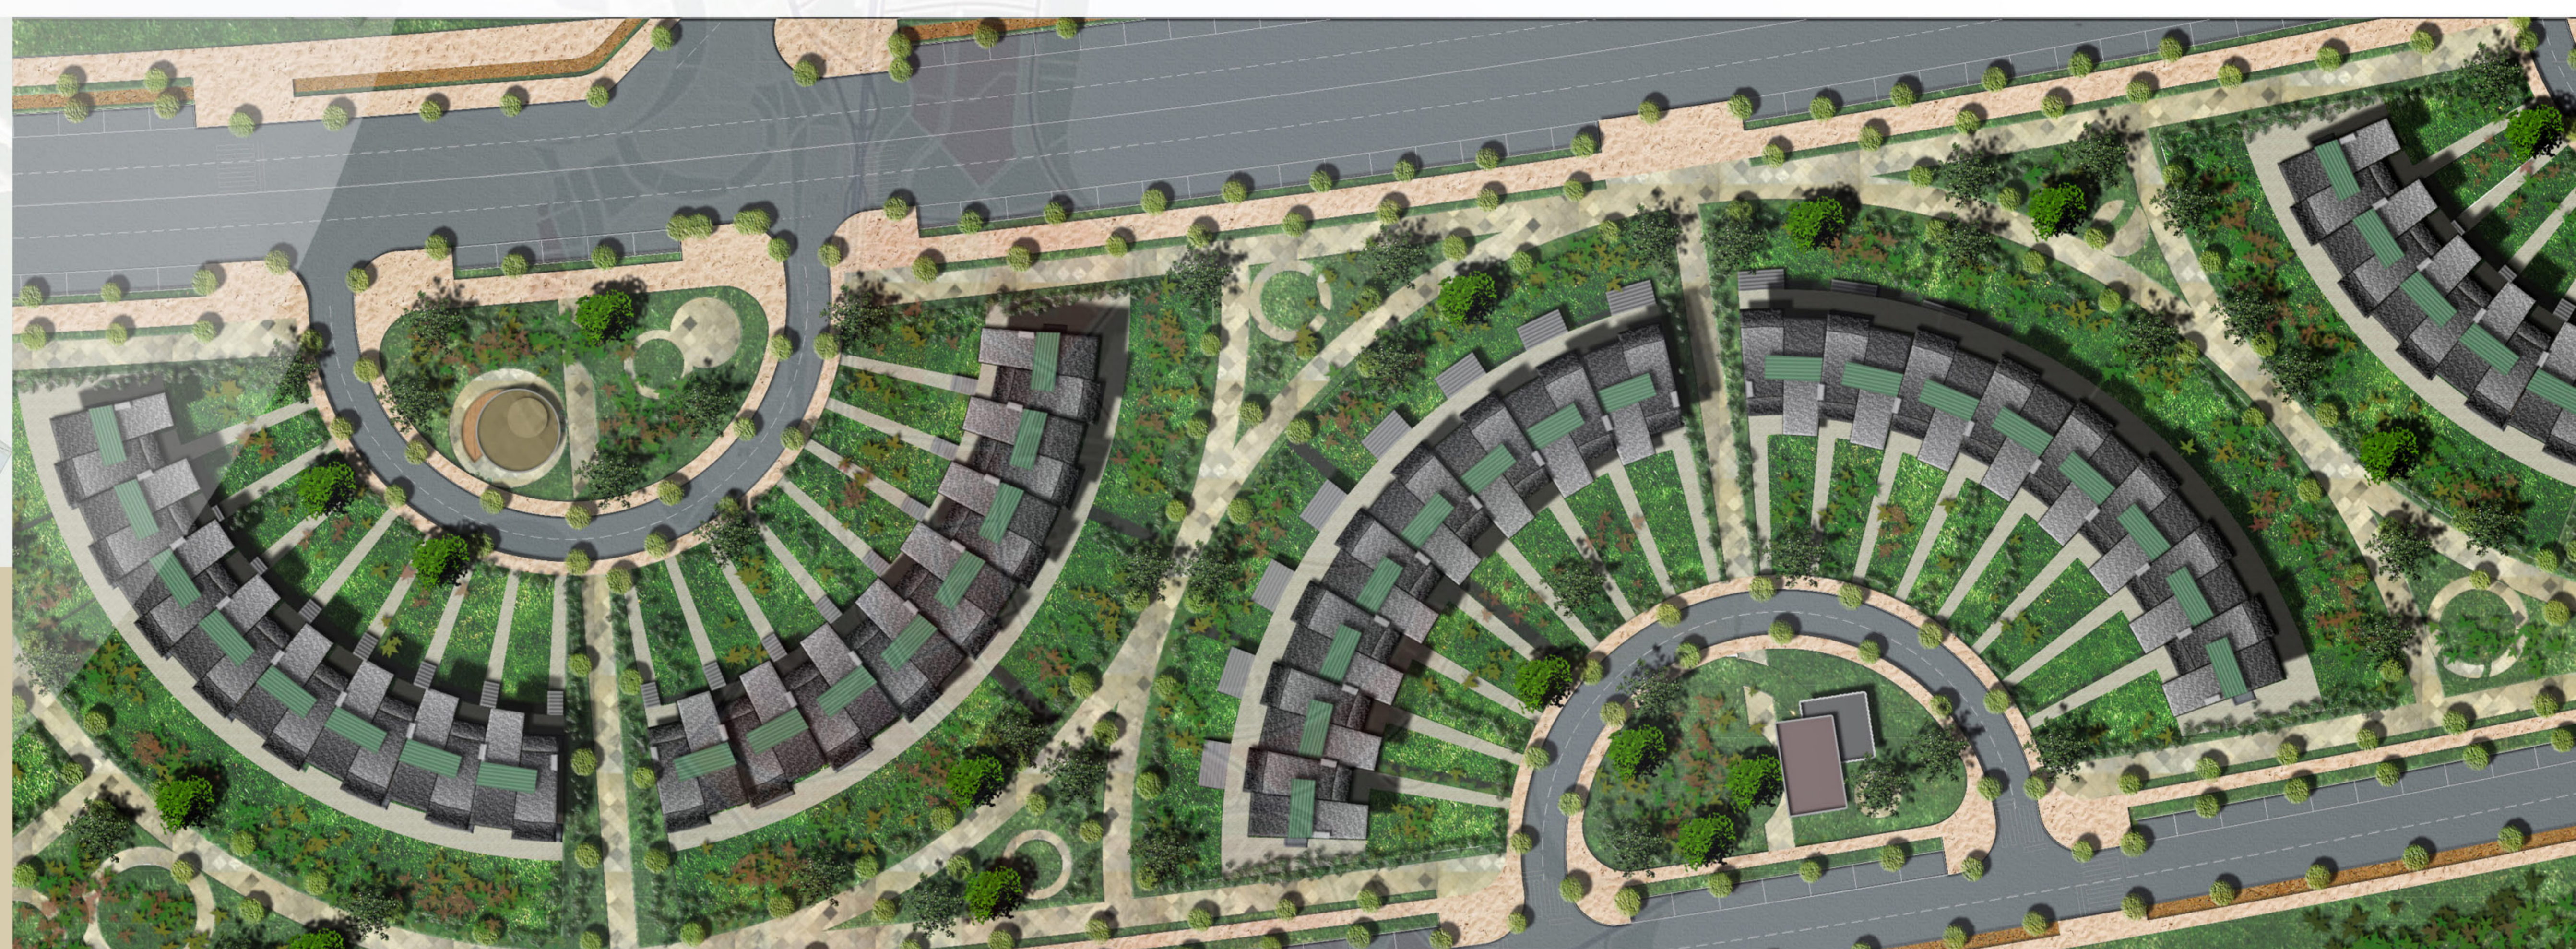

ВАРИАНТ КВАРТАЛА ТАУН-ХАУСОВ

ВАРИАНТ КВАРТАЛА ТАУН-ХАУСОВ

ЖИЛАЯ ЗОНА	66300 м <sup>2</sup>
КОЛИЧЕСТВО ИНДИВИДУАЛЬНЫЕ	240
КОЛИЧЕСТВО УЧАСТКОВ	200
ПЛОЩАДЬ УЧАСТКА	330 м <sup>2</sup>
ПЛОЩАДЬ	
ЗЕЛЁНАЯ ЗОНА	16575 м <sup>2</sup>
ЗД-Я РАЗЛ. НАЗН-ИЯ	5300 м <sup>2</sup>
ДОРОЖНОЕ ПОКРЫТИЕ	9945 м <sup>2</sup>
ЖИЛАЯ ЗОНА	34480 м <sup>2</sup>
ИТОГО ПО УЧАСТКУ	66300 м <sup>2</sup>

ВАРИАНТ КВАРТАЛА МНОГОКВАРТИРНЫХ ДОМОВ

ВАРИАНТ КВАРТАЛА МНОГОКВАРТИРНЫХ ДОМОВ

ЖИЛАЯ ЗОНА	26932 м <sup>2</sup>
КОЛИЧЕСТВО КВАРТИР	240
ПЛОЩАДЬ	
ЗЕЛЁНАЯ ЗОНА	12948 м <sup>2</sup>
ЗД-Я РАЗЛ. НАЗН-ИЯ	4144 м <sup>2</sup>
ДОРОЖНОЕ ПОКРЫТИЕ	7768 м <sup>2</sup>
ЖИЛАЯ ЗОНА	26932 м <sup>2</sup>
ИТОГО ПО УЧАСТКУ	51792 м <sup>2</sup>