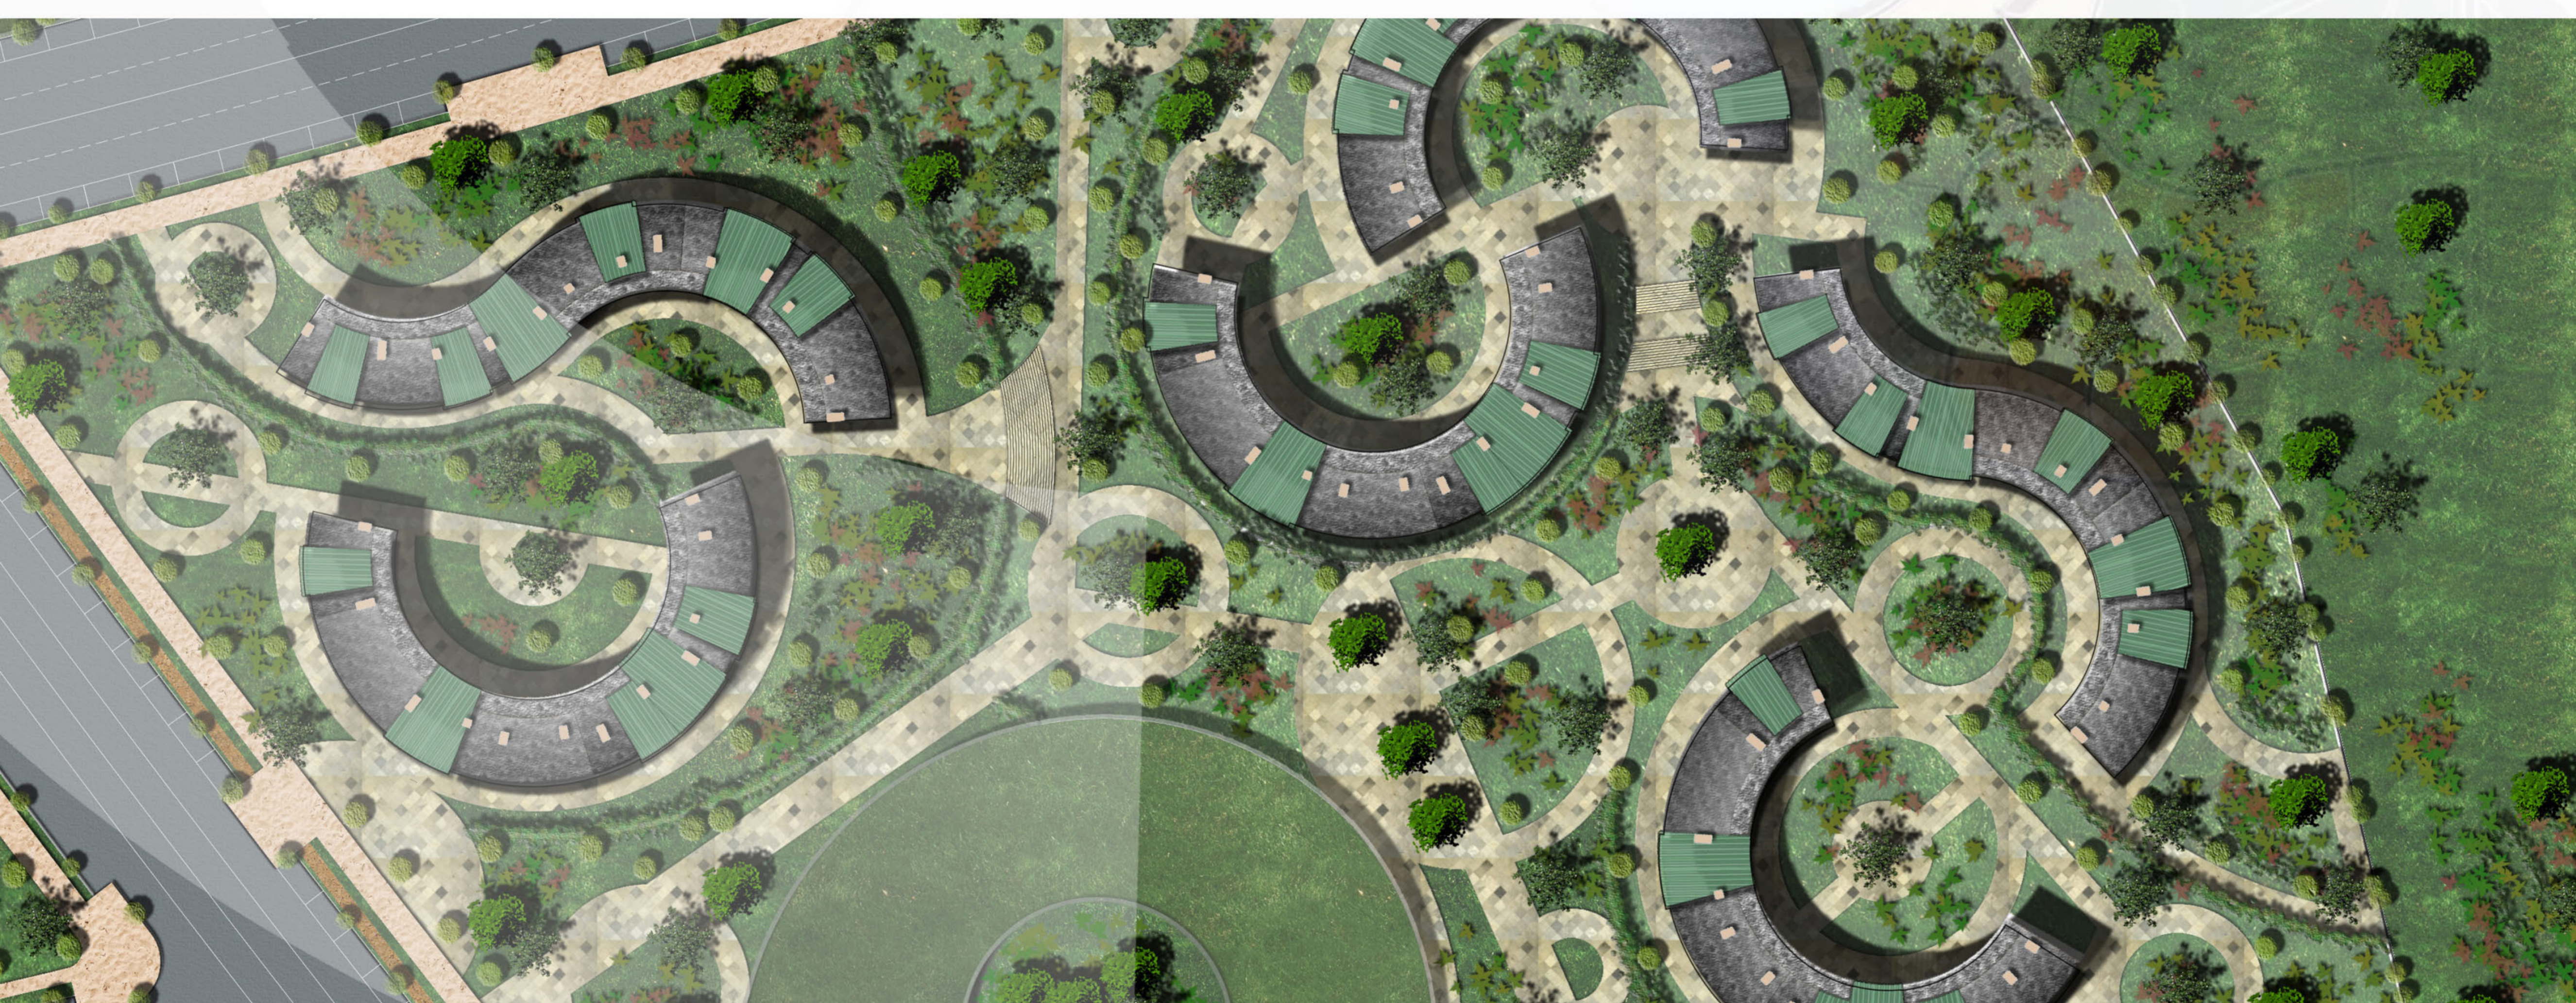

ВАРИАНТ КВАРТАЛА ТАУН-ХАУСОВ

ВАРИАНТ КВАРТАЛА ТАУН-ХАУСОВ

ЖИЛАЯ ЗОНА	66300 м <sup>2</sup>
КОЛИЧЕСТВО ИНДИВИДУАЛЬНЫЕ	240
КОЛИЧЕСТВО УЧАСТКОВ	200
ПЛОЩАДЬ УЧАСТКА	330 м <sup>2</sup>
ПЛОЩАДЬ	
ЗЕЛЁНАЯ ЗОНА	16575 м <sup>2</sup>
ЗД-Я РАЗЛ. НАЗН-ИЯ	5300 м <sup>2</sup>
ДОРОЖНОЕ ПОКРЫТИЕ	9945 м <sup>2</sup>
ЖИЛАЯ ЗОНА	34480 м <sup>2</sup>
ИТОГО ПО УЧАСТКУ	66300 м <sup>2</sup>

ВАРИАНТ КВАРТАЛА МНОГОКВАРТИРНЫХ ДОМОВ

ВАРИАНТ КВАРТАЛА МНОГОКВАРТИРНЫХ ДОМОВ

ЖИЛАЯ ЗОНА	26932 м <sup>2</sup>
КОЛИЧЕСТВО КВАРТИР	240
ПЛОЩАДЬ	
ЗЕЛЁНАЯ ЗОНА	12948 м <sup>2</sup>
ЗД-Я РАЗЛ. НАЗН-ИЯ	4144 м <sup>2</sup>
ДОРОЖНОЕ ПОКРЫТИЕ	7768 м <sup>2</sup>
ЖИЛАЯ ЗОНА	26932 м <sup>2</sup>
ИТОГО ПО УЧАСТКУ	51792 м <sup>2</sup>