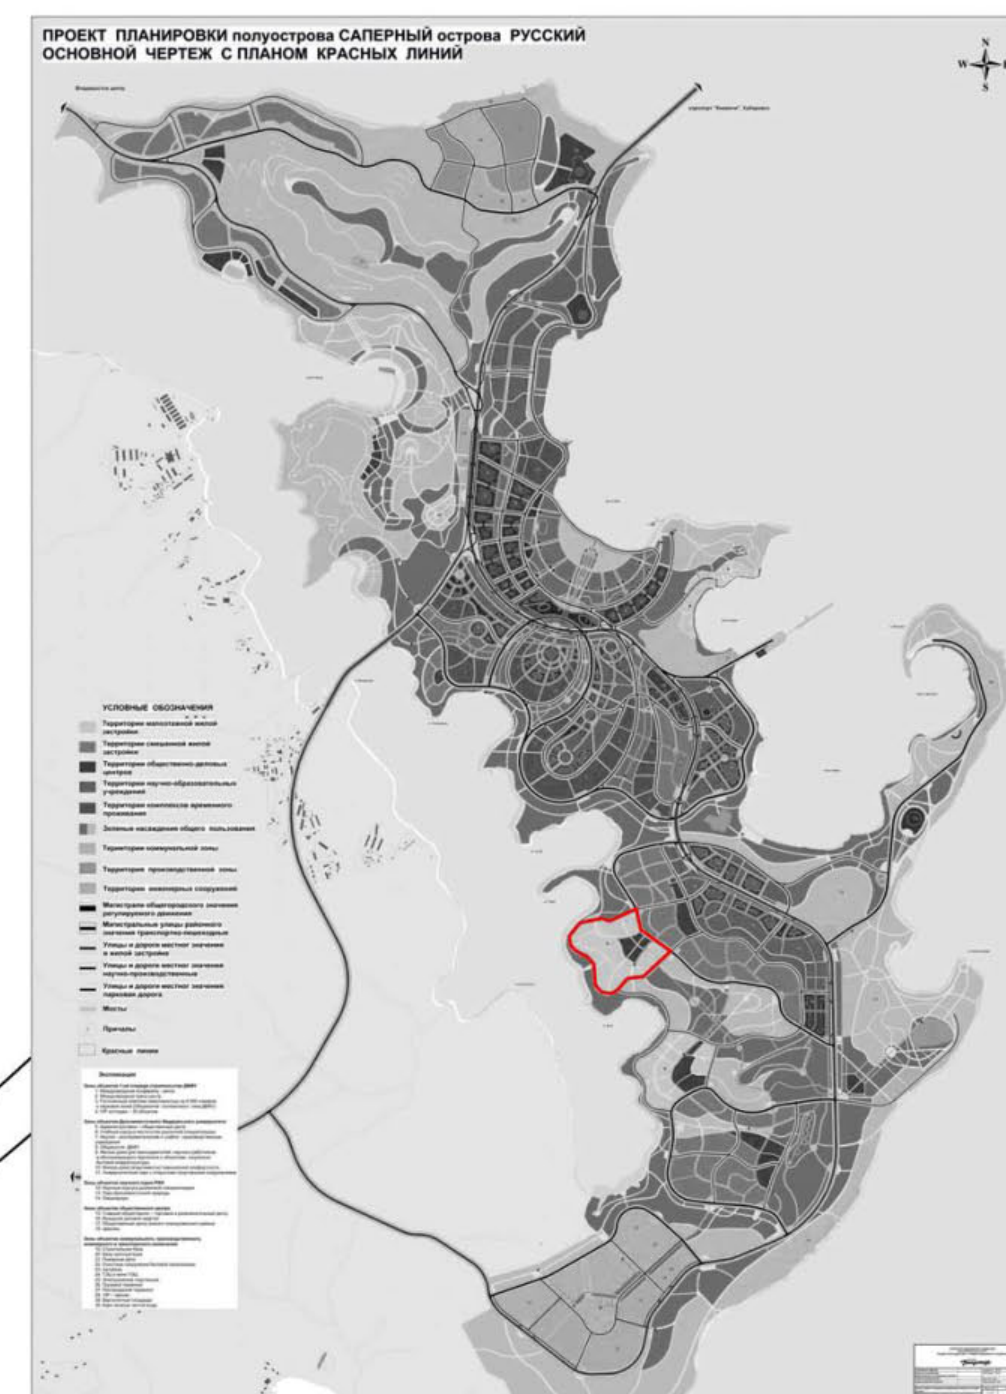

ГЕНЕРАЛЬНЫЙ ПЛАН ПОЛУОСТРОВА САПЁРНЫЙ ОСТРОВА РУССКИЙ

М 1:2000

ГЕНЕРАЛЬНЫЙ ПЛАН УЧАСТКА ИНДИВИДУАЛЬНОЙ ЗАСТРОЙКИ М 1:400

ГЕНЕРАЛЬНЫЙ ПЛАН УЧАСТКА БЛОКИРОВАННОЙ ЗАСТРОЙКИ М 1:400