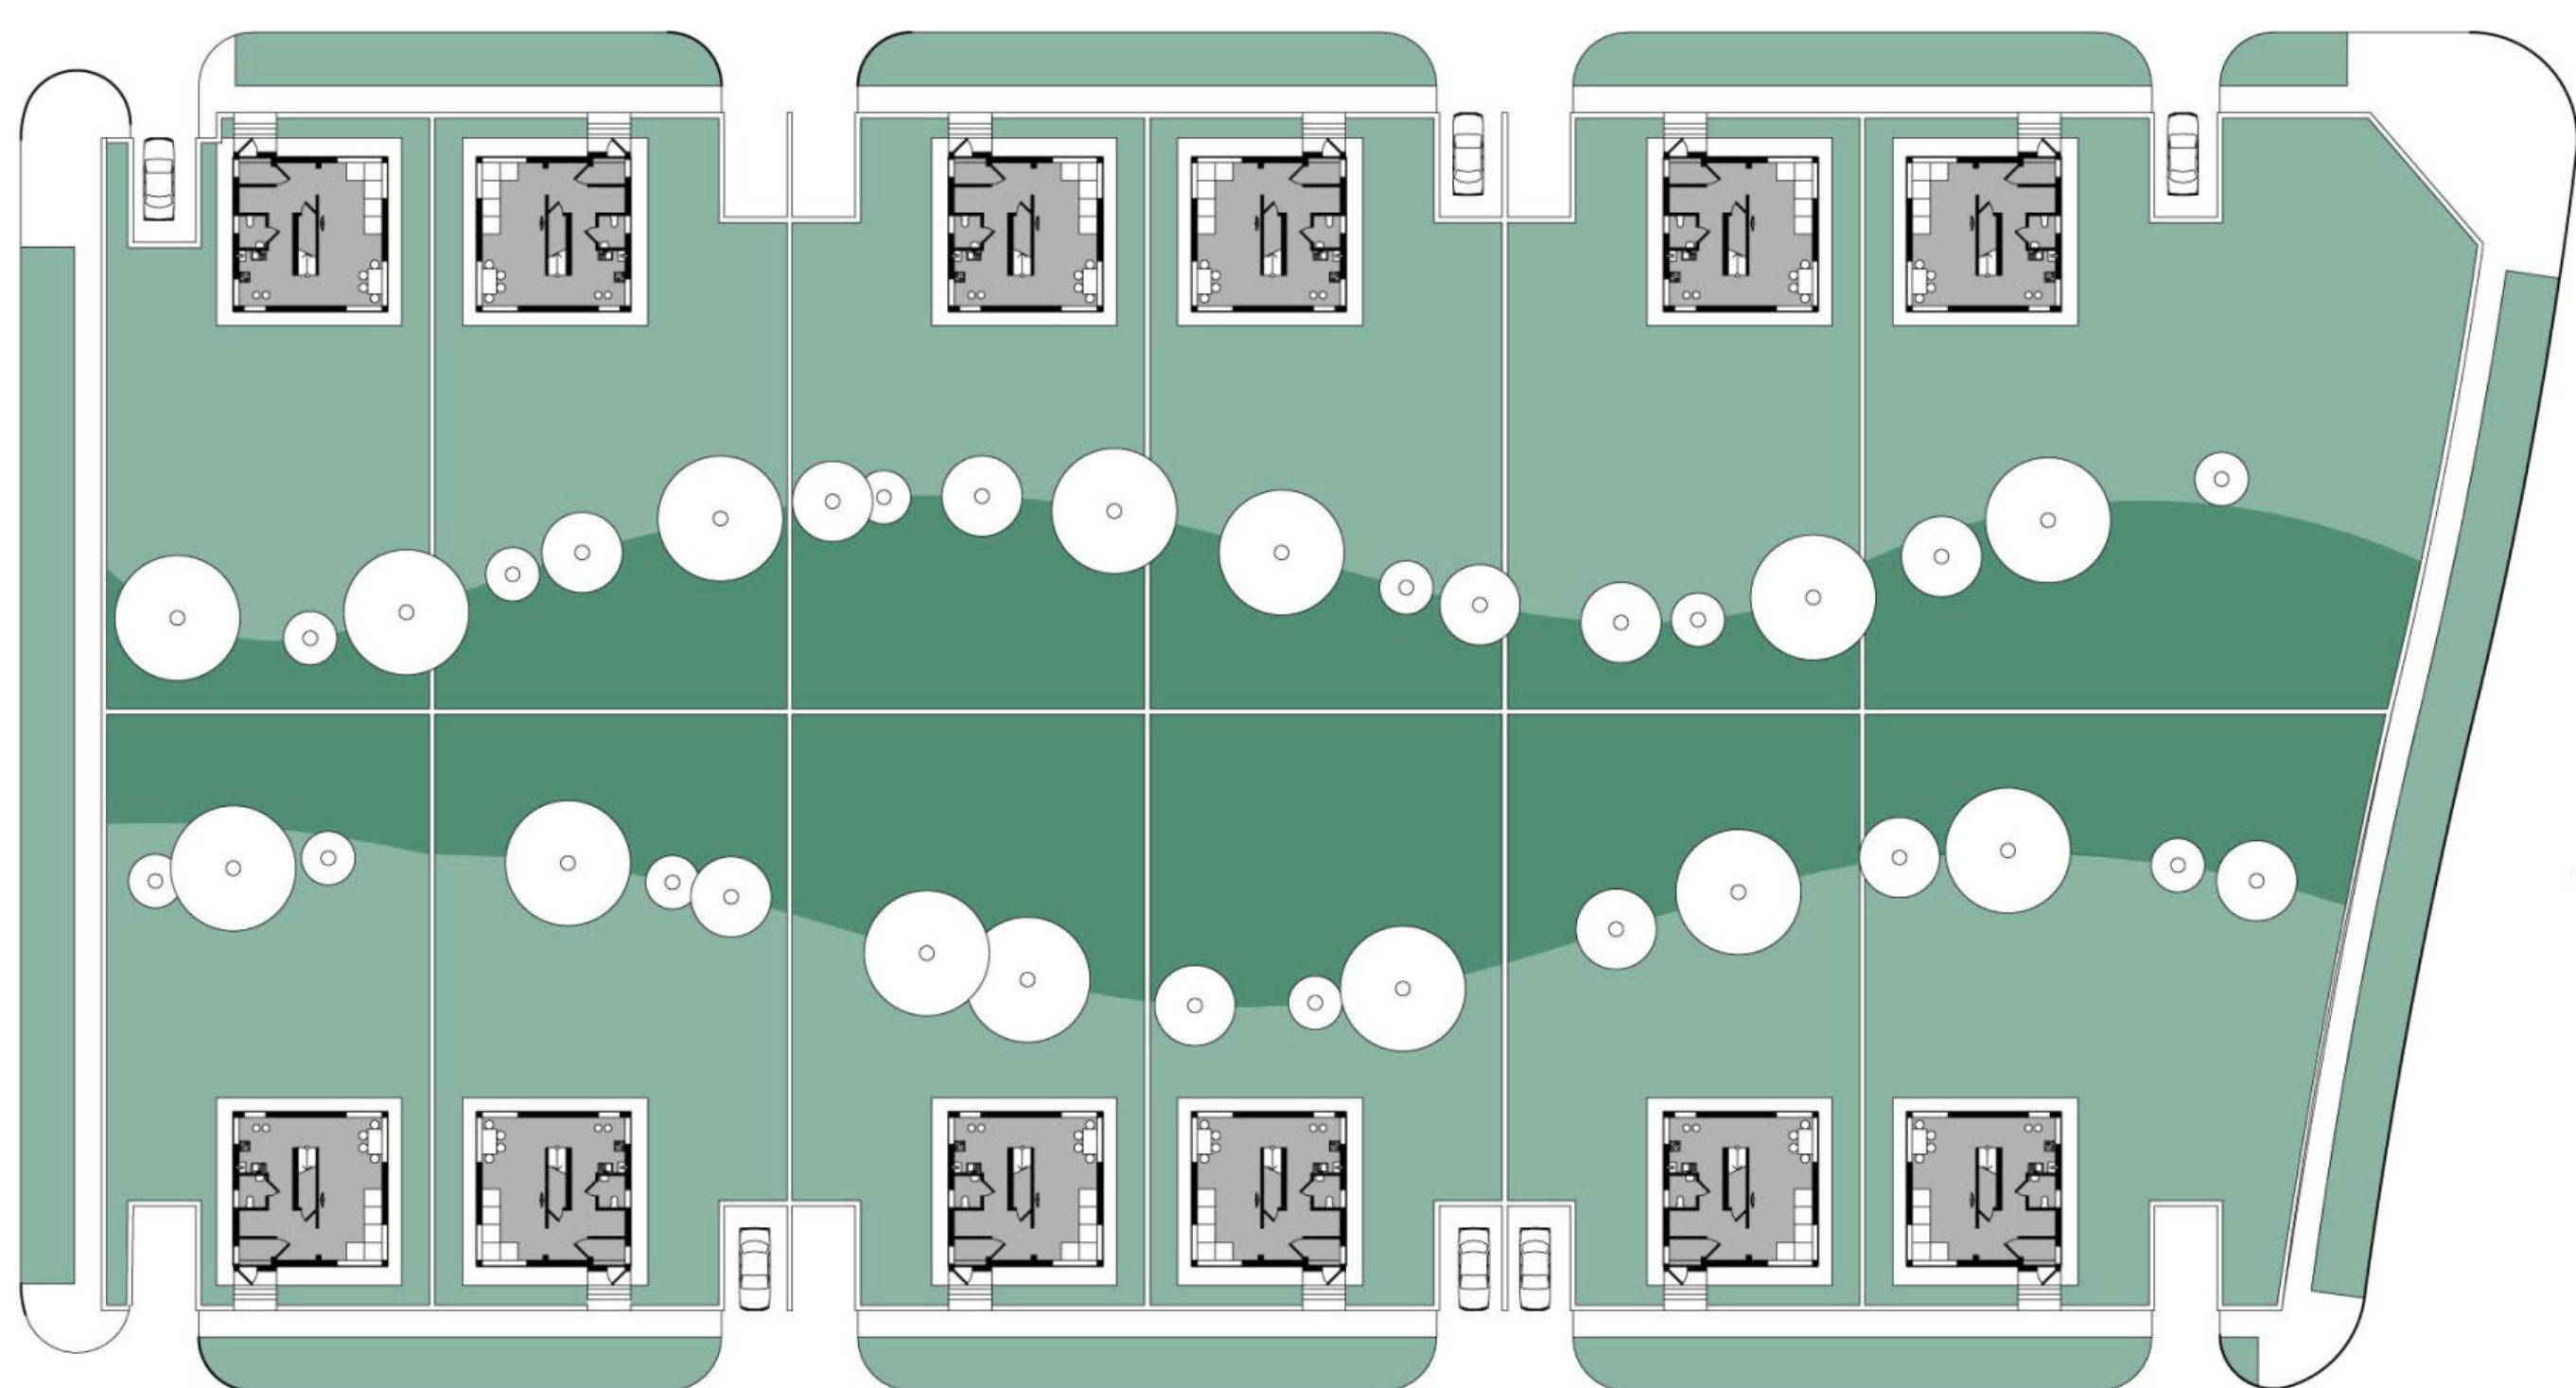

ГЕНЕРАЛЬНЫЙ ПЛАН ПОЛУОСТРОВА САПЁРНЫЙ ОСТРОВА РУССКИЙ

М 1:2000

ГЕНЕРАЛЬНЫЙ ПЛАН УЧАСТКА ИНДИВИДУАЛЬНОЙ ЗАСТРОЙКИ М 1:400

ГЕНЕРАЛЬНЫЙ ПЛАН УЧАСТКА БЛОКИРОВАННОЙ ЗАСТРОЙКИ М 1:400