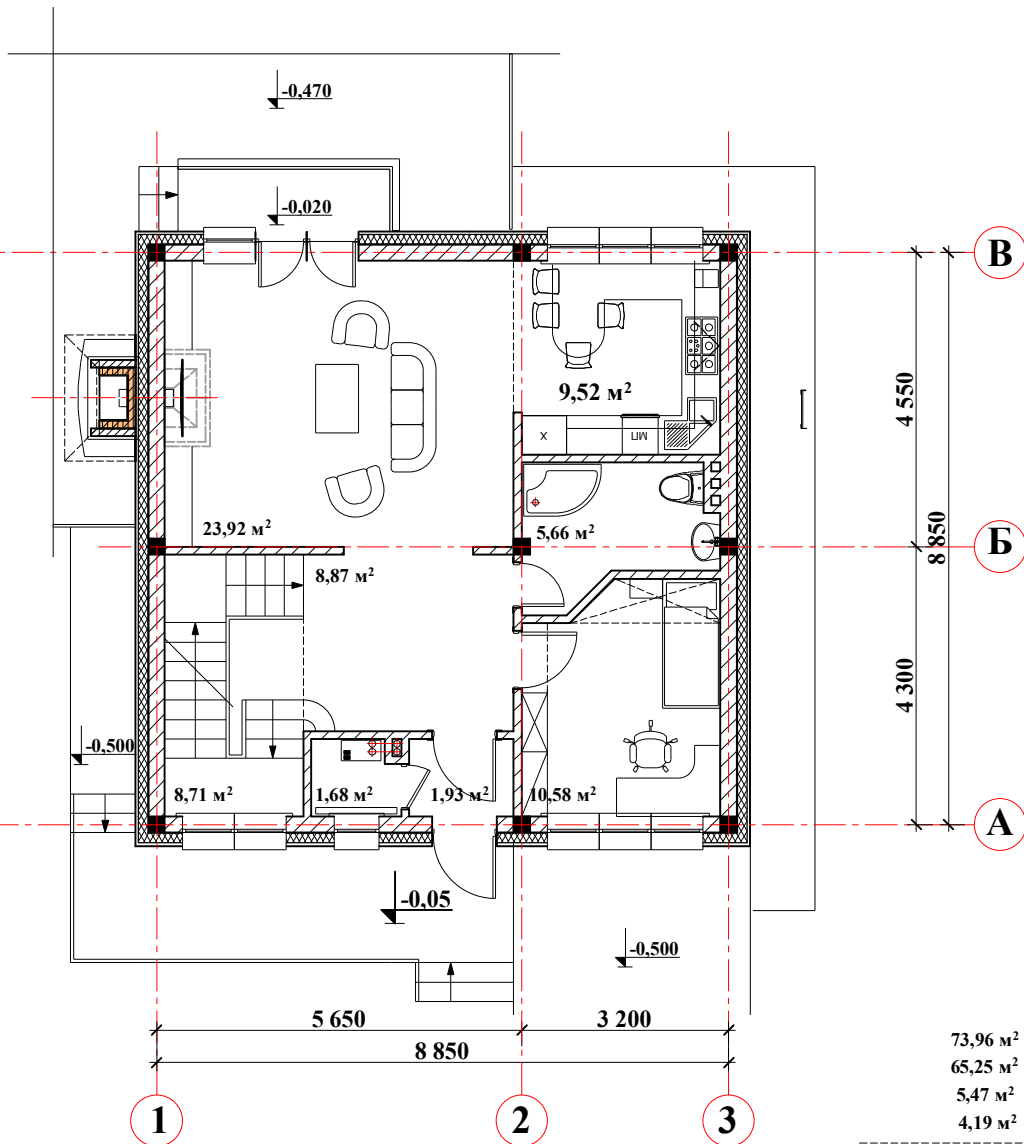

План 1 этажа
м 1 : 100

73,96 м²
65,25 м²
5,47 м²
4,19 м²

Общая площадь дома - 148,87м²
Площадь квартиры (без балкона) - 133,05

План 2 этажа
м 1 : 100