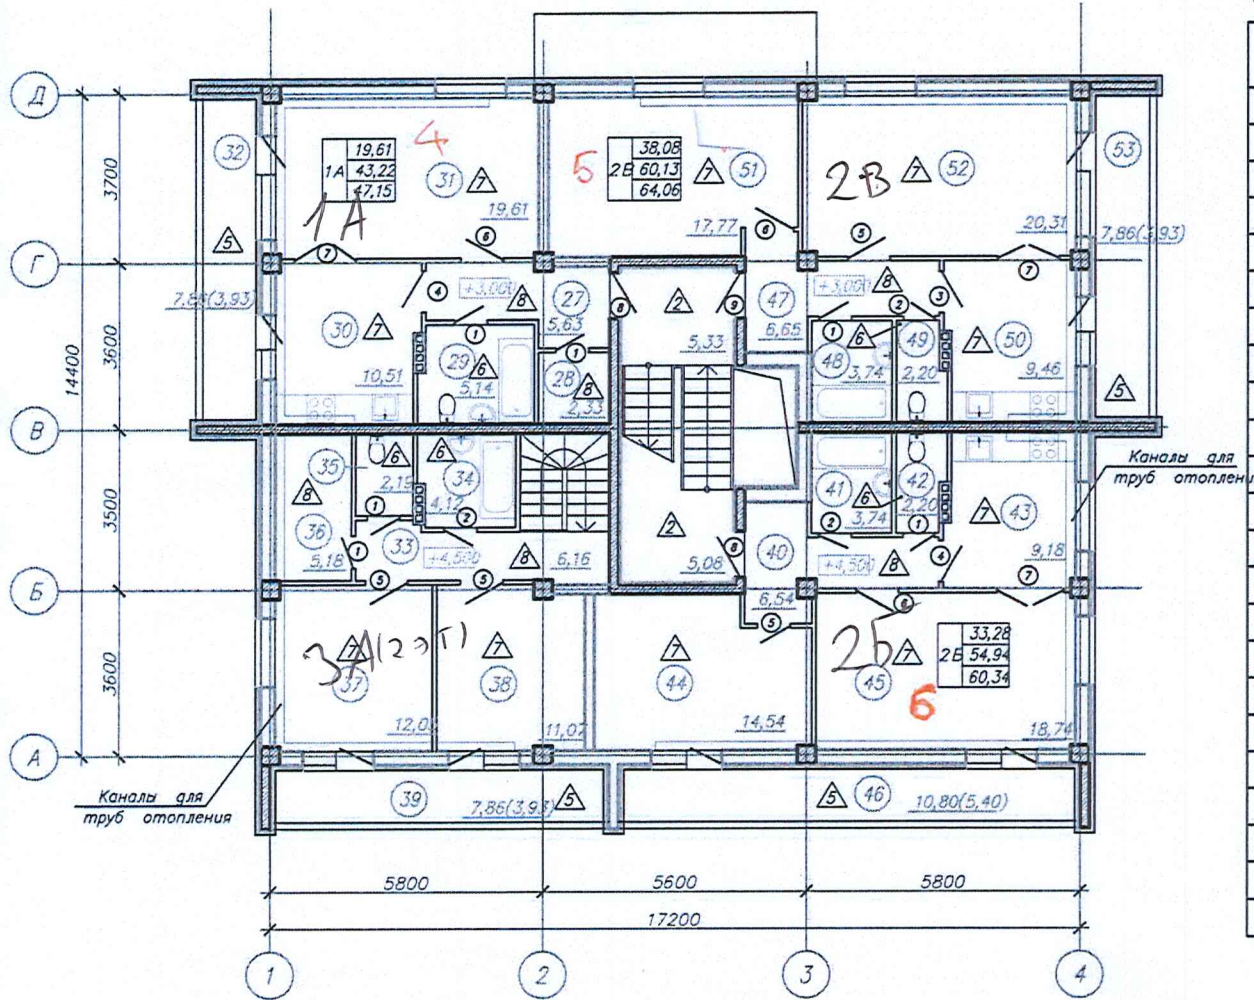

НМ2М План 1 этажа

Экспликация помещений (окончан)

Номер помещения	Наименование	Площадь м <sup>2</sup>	Кл. помещ.
5	Жилая комната	19,28	
6	Лоджия	7,86	
7	Передняя	6,41	
8	Лестница	1,80	
9	Санузел	3,04	
10	Кухня	10,27	
11	Жилая комната	19,06	
12	Лоджия	7,86	
13	Передняя	8,91	
14	Гардеробная	2,58	
15	Ванная	3,96	
16	Уборная	2,20	
17	Кухня	9,25	
18	Жилая комната	13,51	
19	Жилая комната	19,73	
20	Лоджия	10,80	
21	Нежилое помещение	30,56	
22	Топочная	5,07	
23	Тамбур	5,92	
24	Электрощитовая	4,07	
25	Холл	27,39	
26	Помещение уборочного инвентаря	3,26	

Экспликация помещений (начало)

Номер помещения	Наименование	Площадь м <sup>2</sup>	Кл. помещения
1	Передняя	5,63	-
2	Гардеробная	2,33	-
3	Санузел	5,12	-
4	Кухня	10,58	-

НМ2М План 2 этажа

Экспликация помещений (окончание)

Номер помещения	Наименование	Площадь м <sup>2</sup>	Кат. помещения
31	Жилая комната	19,61	-
32	Лоджия	7,86	-
33	Холл	6,16	-
34	Ванная	4,12	-
35	Уборная	2,19	-
36	Гардеробная	5,18	-
37	Жилая комната	12,05	-
38	Жилая комната	11,07	-
39	Лоджия	7,86	-
40	Передняя	6,54	-
41	Ванная	3,73	-
42	Уборная	2,20	-
43	Кухня	9,18	-
44	Жилая комната	14,54	-
45	Жилая комната	18,74	-
46	Лоджия	10,80	-
47	Передняя	6,65	-
48	Ванная	3,74	-
49	Уборная	2,20	-
50	Кухня	9,46	-
51	Жилая комната	17,77	-
52	Жилая комната	20,31	-
53	Лоджия	7,86	-