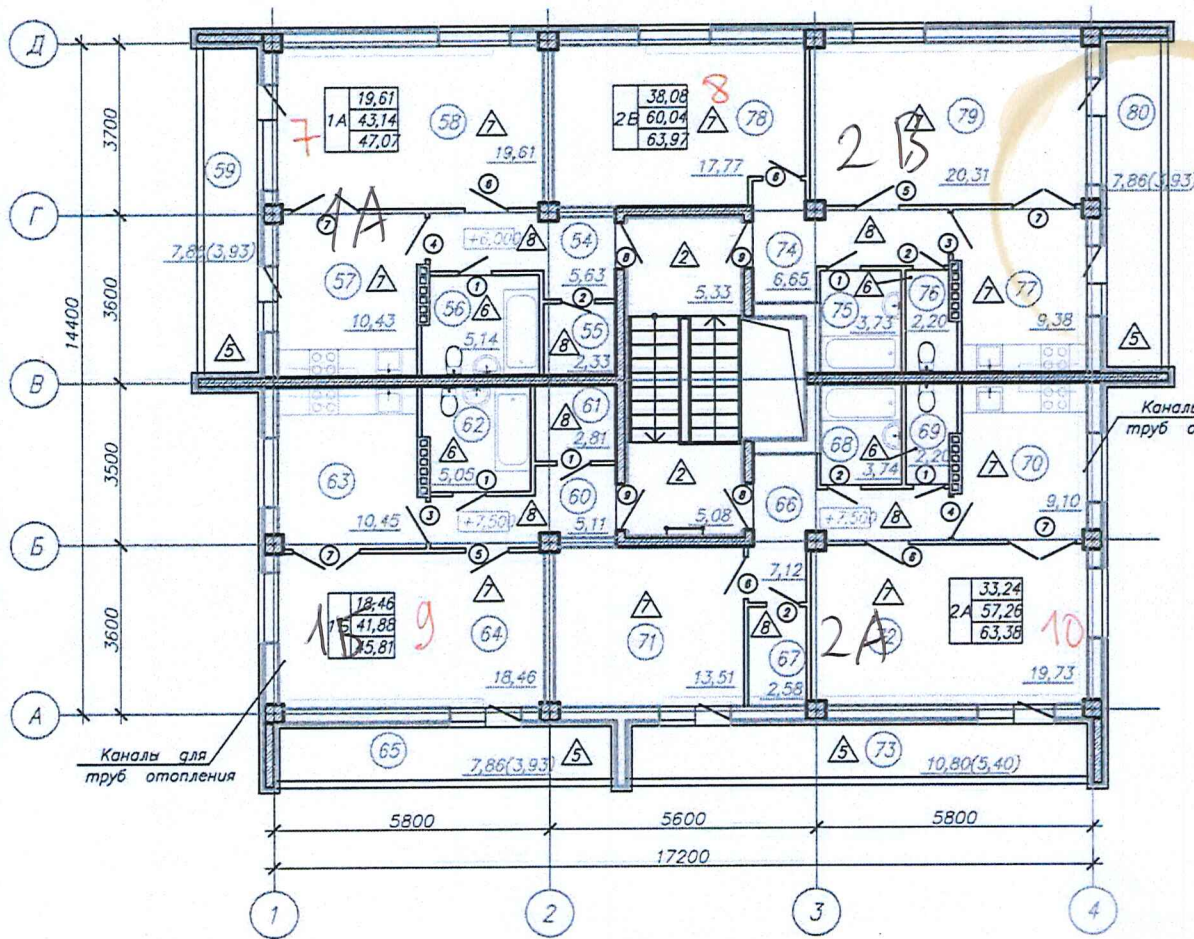

НМ2М План 3 этажа

Номер помещения	Наименование	Площадь, м²	Кат.^г помещения
59	Лоджия	7,86	-
60	Передняя	5,11	-
61	Гардеробная	2,81	-
62	Санузел	5,05	-
63	Кухня	10,45	-
64	Жилая комната	18,46	-
65	Лоджия	7,86	-
66	Передняя	7,12	-
67	Гардеробная	2,58	-
68	Ванная	3,74	-
69	Уборная	2,20	-
70	Кухня	9,10	-
71	Жилая комната	13,51	-
72	Жилая комната	19,73	-
73	Лоджия	10,80	-
74	Передняя	6,65	-
75	Ванная	3,73	-
76	Уборная	2,20	-
77	Кухня	9,38	-
78	Жилая комната	17,77	-
79	Жилая комната	20,31	-
80	Лоджия	7,86	-

Экспликация помещений (начало)

Номер помещения	Наименование	Площадь, м²	Кат.^г помещения
54	Передняя	5,63	-
55	Гардеробная	2,33	-
56	Санузел	5,14	-
57	Кухня	10,43	-
58	Жилая комната	19,61	-